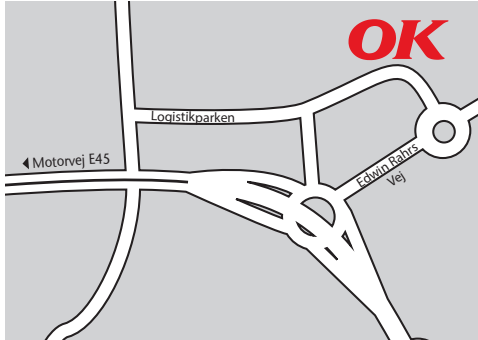

# Jylland

**Aarhus, Vandvejen 5, 8000 Aarhus C**

**GPS 56.142959, 10.230954**

**Årslev, Logistikparken 21, 8220 Brabrand**

**GPS 56.162014, 10.074245**

ALEX ANDERSEN  
DANMARK

AL 23 654

Besøg OK's  
Truck Vask på  
Logistikvej 21A,  
5250 Odense SV

# Fyn

**Odense, Krumtappen 2, 5260 Odense S (man-fredag 6-22, lør-søndag 7-21)**

**GPS 55.349886, 10.411656**

**Odense, Logistikvej 21 A, 5250 Odense SV**

**GPS 55.349886, 10.411656**

**Ringe, Lombjergervej 2 A, 5750 Ringe**