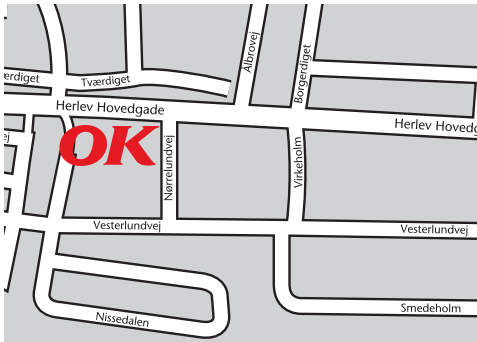

Herlev, Nørrelundvej 2 B, 2730 Herlev

GPS 55.725485, 12.417204