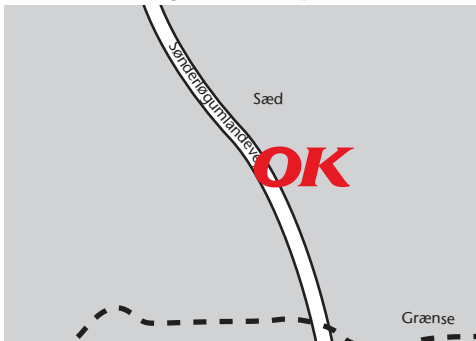

Sæd, Sønderløgumlandevej 4, 6270 Tønder

GPS 54.909562, 8.907496