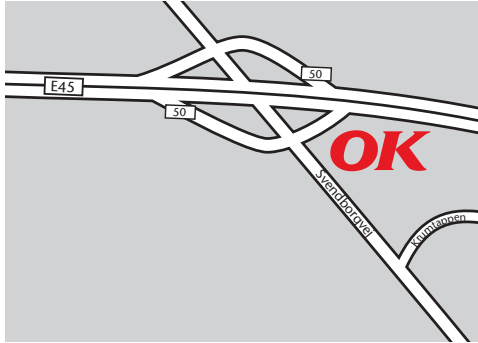

# Jylland

**Aarhus, Vandvejen 5, 8000 Aarhus C**

**GPS 56.142959, 10.230954**

**Årslev, Logistikparken 21, 8220 Brabrand**

**GPS 56.162014, 10.074245**

ALEX ANDERSEN  
DANMARK

AL 23 654

Besøg OK's  
Truck Vask på  
Logistikvej 21A,  
5250 Odense SV

# Fyn

**Odense, Krumtappen 2, 5260 Odense S (man-fredag 6-22, lør-søndag 7-21)**

**GPS 55.349886, 10.411656**

**Odense, Logistikvej 21 A, 5250 Odense SV**

**GPS 55.349886, 10.411656**

**Ringe, Lombjergervej 2 A, 5750 Ringe**