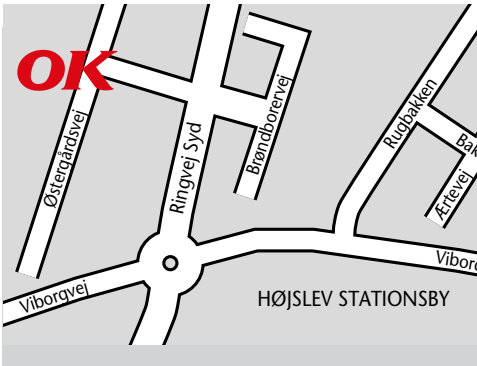

Randers V, Viborgvej 316, Ø. Bjerregrav,
8920 Randers NV (Ca. 4,5 km fra motorvej)

GPS 56.476390, 9.921537

Randers, Engelsholmvej 45, Sdr. Borup, 8940 Randers SV

GPS 56.413503, 10.070662

Ryomgård, Industrivej 9, 8550 Ryomgård

GPS 56.379166, 10.497195

Skave, Viborgvej 256, Skave, 7500 Holstebro

GPS 56.390829, 8.809152

Skive, Østergårdsvej 6, 7840 Højslev

GPS 56.554224, 9.087296

Skjern, Transportvej 1, 6900 Skjern

GPS 55.961689, 8.489143