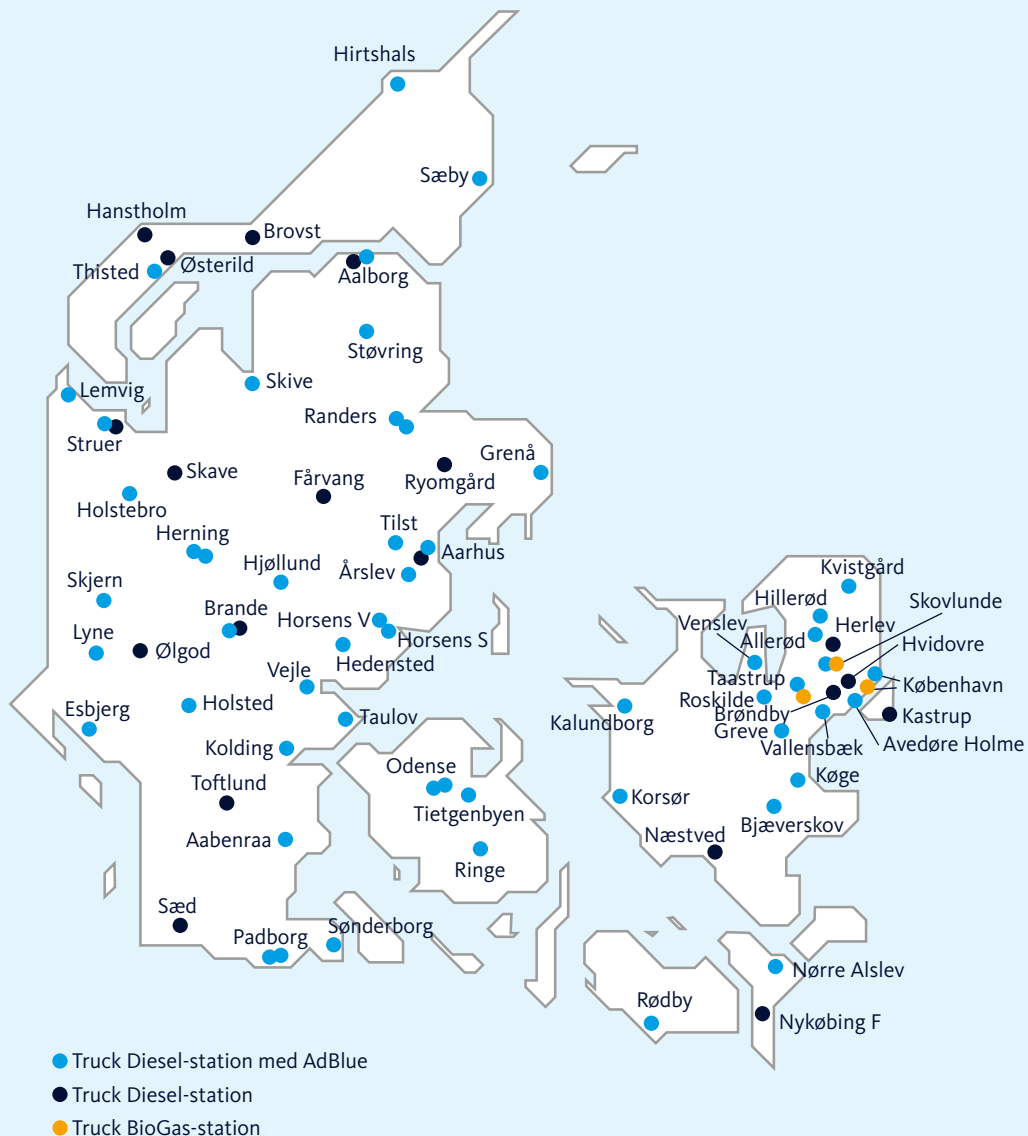

Tank med dit OK Tank-kort hos Preem i Sverige (se side 34+35).

Refuel by Preem in Sweden with your OK fuelcard (see page 34+35).

Tanken in Schweden bei Preem mit Ihrer OK Tankkarte (siehe Seite 34+35)