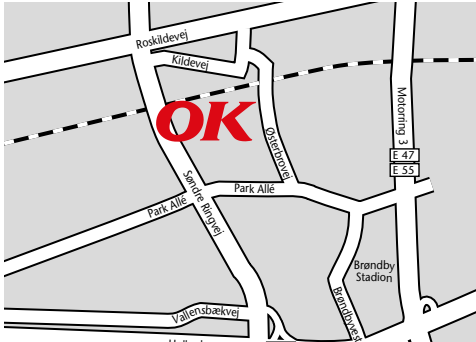

Sjælland

Brøndby, Sdr. Ringvej 33, 2605 Brøndby

GPS 55.658997, 12.391377