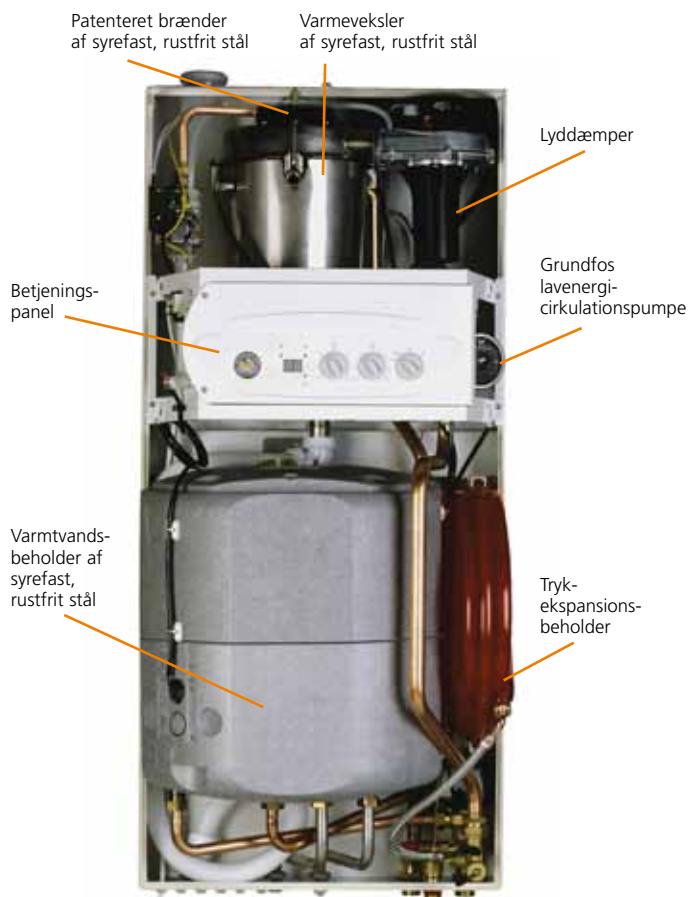

Geminox ZEM 2/17 M50+

Den stabile varmekilde

GASTECH ENERGI

www.gastech.dk

Geminox ZEM 2/17 M50+

Det usynlige fyr

Geminox ZEM 2/17 M50+ er en kondenserende gaskedel med indbygget varmtvandsbeholder og trykekspressionsbeholder, monteret med Grundfos cirkulationspumpe. Et kompakt design sikrer, at kedlen nemt kan skjules i et standardskab på 60 cm. Al vedligeholdelse sker fra fronten.

Intelligent varmestyring

Geminox ZEM 2/17 M50+ er udstyret med en meget funktionel computerstyring fra Siemens: Via en udeføler og en elektronisk varmtvandsføler tilpasser kedlen sig automatisk det aktuelle behov for rumvarme og varmt vand.

Bad til hele familien

Geminox ZEM 2/17 M50+ har en indbygget super-velisoleret 50 liter varmtvandsbeholder. Det giver en varmtvandsproduktion på ikke mindre end 528 liter à 40°C – mere end nok til selv store familiers behov. En særlig varmtvandsprioritering sikrer en ekstra hurtig opvarmning af brugsvandet.

- Værdnet afløstak, længde eller til siden.
Måle: længde: 16 mm
- Lodret afløstak.
Måle: længde: 20 mm
- Afløstak: gæm nemt skrotet.
Måle: længde: 20 mm

Tekniske data	
Model	ZEM 2/17 M50+
Ydelse	2,4-18,8 kW
Varmtvandsbeholder	50 liter
Varmtvandsydelse pr. time	528 l à 40° C
Mål i cm (H x B x D)	119,3 x 54 x 49,8
Vægt	72 kg
CE nr.	1312BR4644
Tilbehør (tilkøb)	Rumenhed REG73